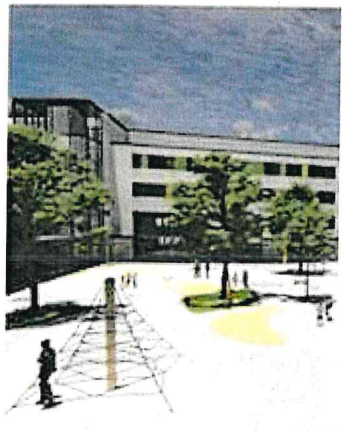

Anbei eine Auswahl von möglichen Fassadenansichten

REALSCHULE:

MENSA:

DREIFACHTURNHALLE:

Mit freundlichen Grüßen / Best regards

Josef Wiesmüller
Dipl.-Ing Architekt
Delta ImmoTec GmbH

T +49 8741 47-1052
F +49 8741 47-1924
josef.wiesmueller@delta-gruppe.de